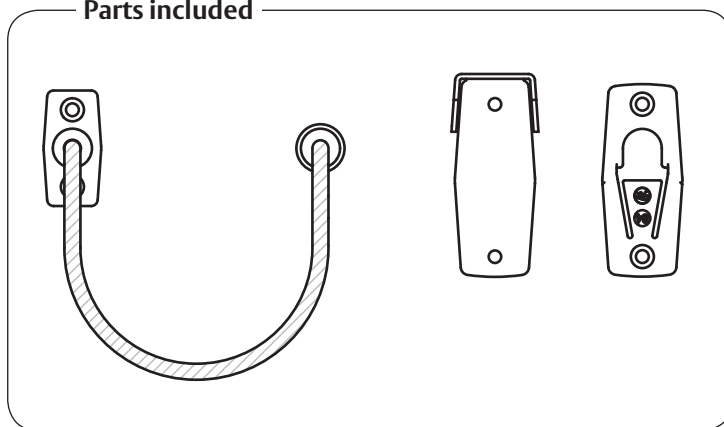

Parts included

Fitting

To be fitted on windows and balcony doors.

For childproof locking ASSA 184 must be fixed with an opening gap of maximum 100 mm.

Use screw TKFX SPAX 3,5x40