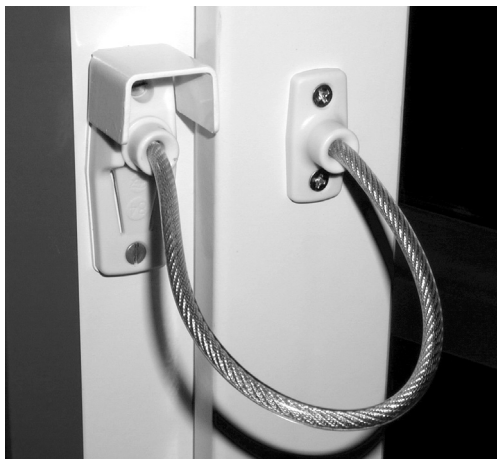

# Monteringsanvisning

Spärranordning ASSA 184, för fönster och fönsterdörr.  
Barnskyddande.

Inåt- eller utåtgående fönster.

## Montering

Monteras på fönster eller fönsterdörr.  
För barnskyddande montage skall ASSA 184  
monteras så att luftspalten mellan båge  
och karm blir max 100 mm.

Använd träskruv TKFX SPAX 3,5x40

# Fitting instructions

Restrictor ASSA 184, for windows and balcony doors.

Childproof.

Inward- or outward opening windows